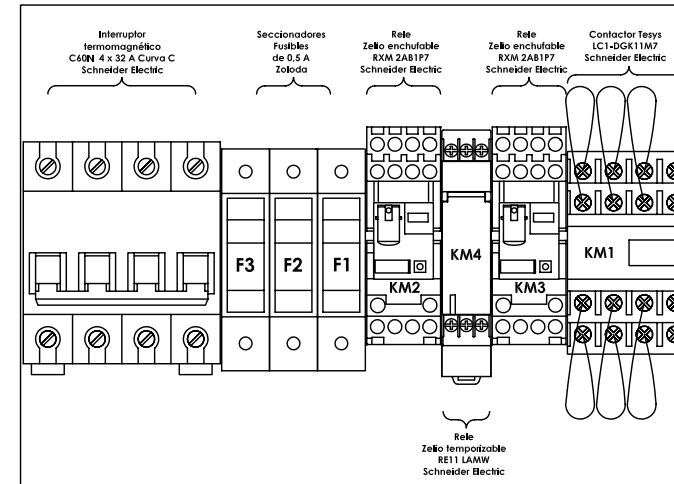

Gabinete Estanco de
450 x 300 x 150 mm:

L1,L2,L3,N ~ 50Hz 230/400V

Capacitor
trifasico
de
15 kVAr