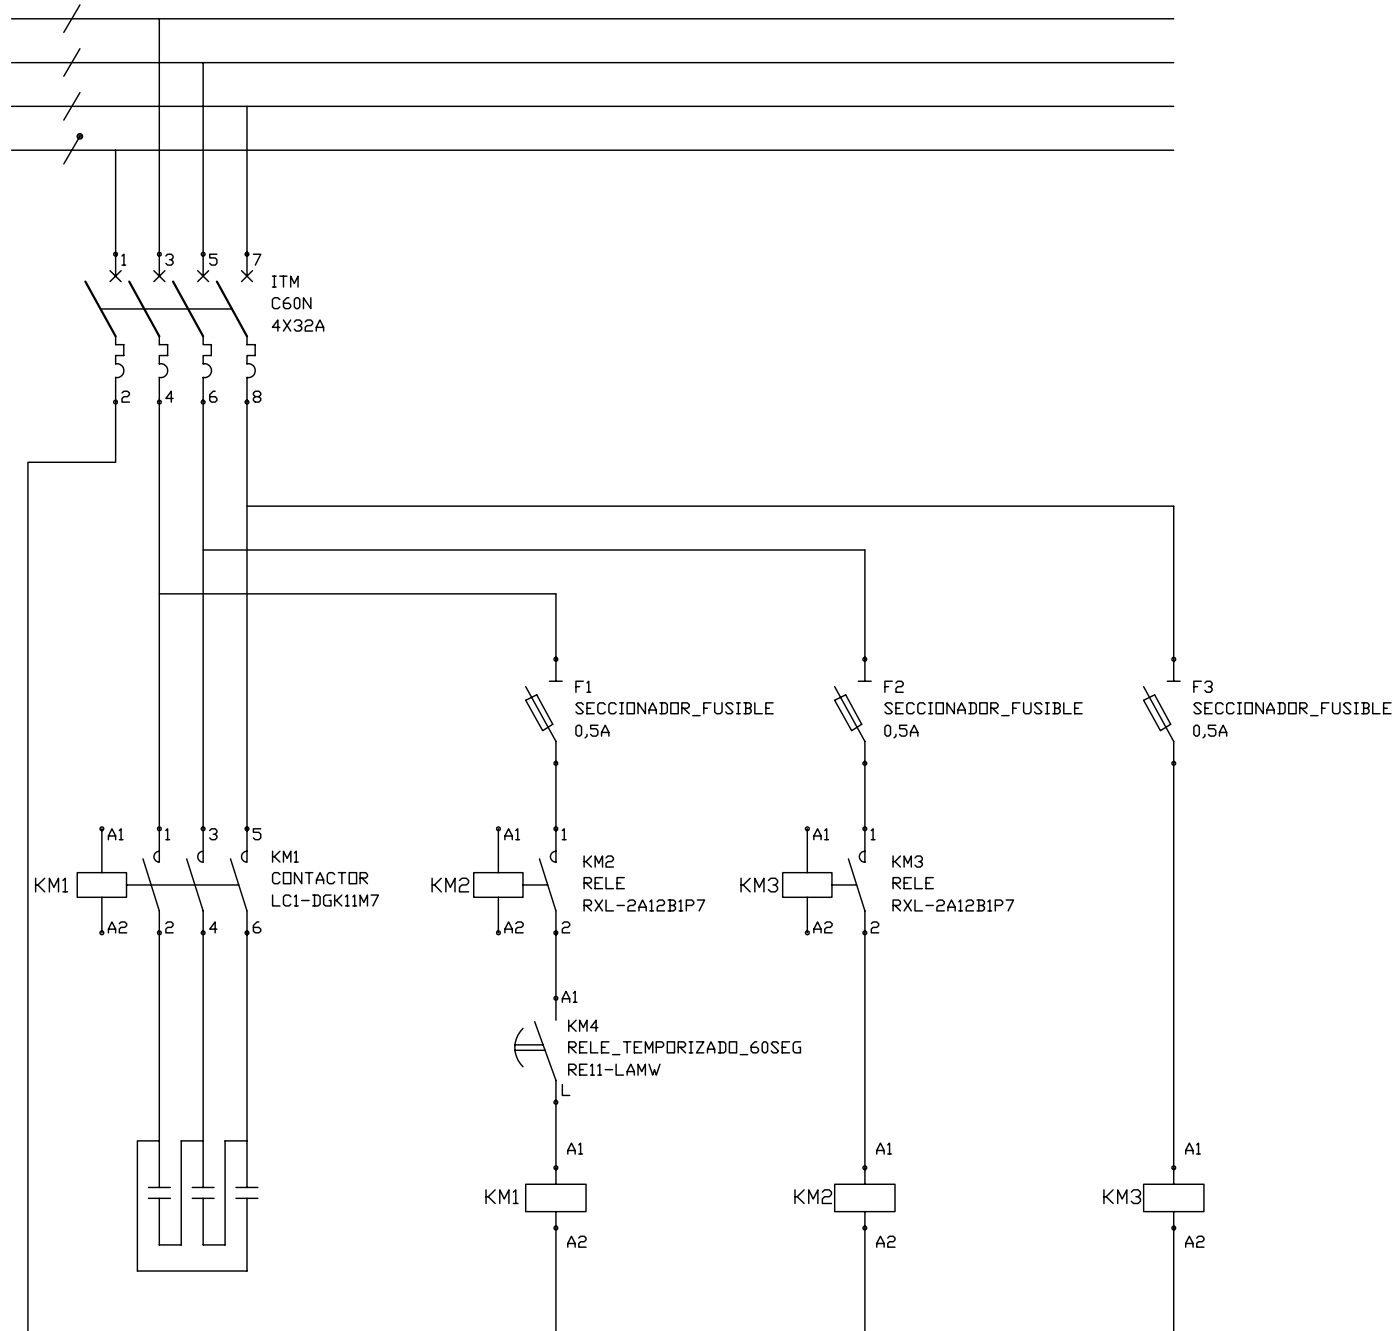

Gabinete Estanco de
450 x 300 x 150 mm:

L1,L2,L3,N ~ 50Hz 230/400V

Capacitor
trifasico
de
15 kVAr